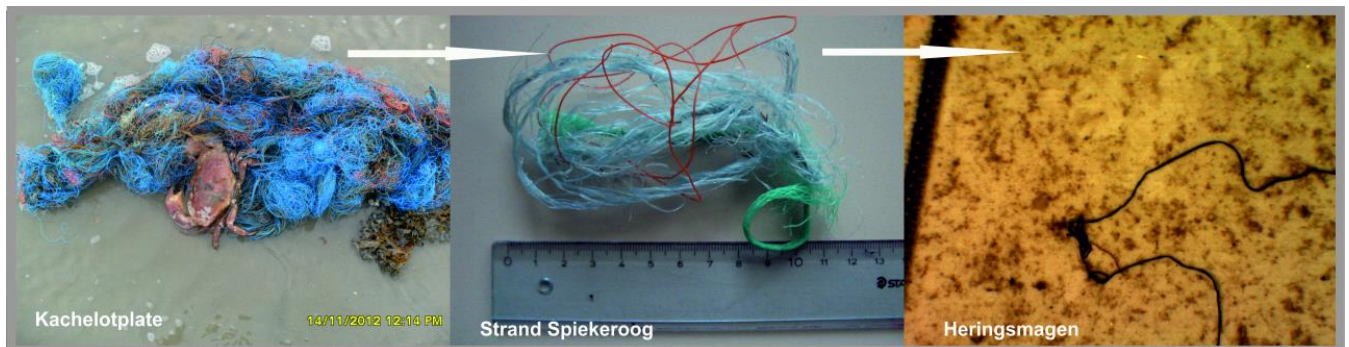

## PET, PEP, PVC & Co. - (Mikro-)Plastik in Meeren

Vortrag am Dienstag, den 15. September 2015

im Jade InnovationsZentrum in Wilhelmshaven

**Referent:** Prof. Dr. Gerd Liebezeit  
MarChemConsult, Varel

**Ort:** Emsstraße 20, 26382 Wilhelmshaven

**Beginn:** 18:00 Uhr

**Ende:** 19:00 Uhr mit anschließendem kleinen Get together

Plastik oder Kunststoffe bereichern seit den 1950er Jahren eigentlich die menschliche Zivilisation. Dabei stieg die Plastikproduktion über die Jahre immens an. So wurden 2013 ca. 300 Millionen Tonnen Plastik weltweit produziert. Ein großer Teil davon findet sich in Einmalprodukten. Plastik wird zwar aus organischen Materialien hergestellt, ist aber in der Regel biologisch nicht rasch abbaubar. Wo bleibt also all dieses Plastik und was geschieht damit?

Nicht nur Getränkeflaschen, Einkaufstüten oder Lebensmittelfolien werden aus Plastik hergestellt. Mikroskopisch kleine Kunststoffpartikel, das so genannte Mikroplastik, befinden sich auch in Kosmetika und Reinigungsmitteln oder werden als Fasern aus Fleece-Bekleidung freigesetzt. Auch der mit bloßem Auge erkennbare Plastikmüll zerfällt in der Umwelt zu sogenanntem Mikroplastik (< 5 mm).